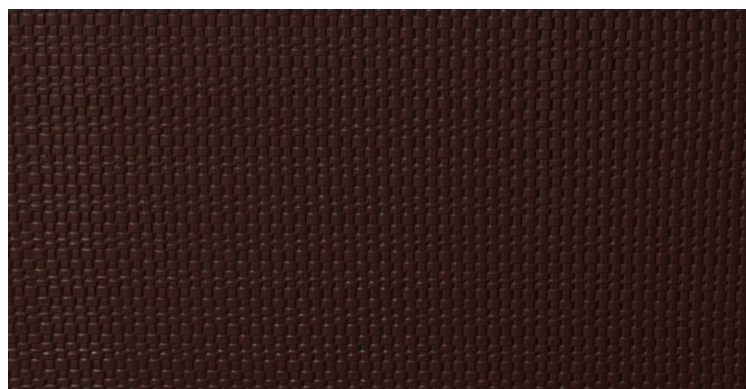

Jupe Roasted Chestnut