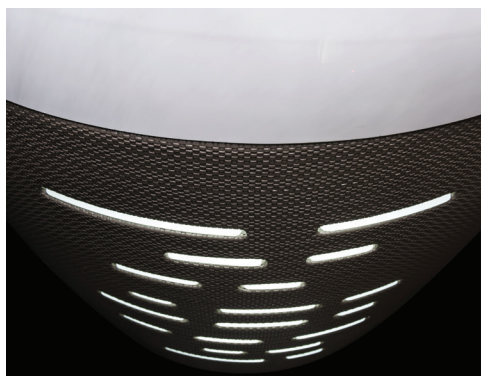

COLLECTION DE LUXE

J-500^{MC}

CARACTÉRISTIQUES :

- EXTÉRIEUR CURVALUX^{MC} DONNANT L'IMPRESSION D'ÊTRE FAIT DE MATIÈRE TEXTILE
- BORDS SURÉLEVÉS AVEC DEUX CHUTES D'EAU MULTICOLORES
- ÉCLAIRAGE INTÉRIEUR PROEDGE^{MC}
- ÉCLAIRAGE EXTÉRIEUR EN COIN INTÉGRÉ
- PANNEAU DE COMMANDE AVEC ÉCRAN TACTILE EN VERRE PROTOUCH^{MC}
- SYSTÈME DE TÉLÉSURVEILLANCE JACUZZI
- SYSTÈME CLEARARRAY^{MD} SUR DEMANDE
- TRAITEMENT DE L'EAU EN CINQ ÉTAPES
- POMPE DE FILTRATION PROSTREAM^{MC}
- JET EXCLUSIF FX-D POWERPRO^{MD}
- SIÈGE THÉRAPEUTIQUE RX AMÉLIORÉ
- CONNEXION AUDIO BLUETOOTH^{MD}
- APPUI-TÊTES COUSSINÉS ET PROFILÉS
- BASE PROPOLYMER^{MC}
- SYSTÈME DE VIDANGE À RACCORDEMENT RAPIDE
- COUVERTURE PROLAST^{MC}

CARACTÉRISTIQUES OPTIONNELLES :

- CHAÎNE STÉRÉO BLUEWAVE^{MD}
- HAUT-PARLEURS DE QUALITÉ
- HAUT-PARLEUR D'EXTRÊMES GRAVES AVEC AMPLIFICATEUR

PERFORMANCE

- Les spas de la Collection J-500^{MC} sont équipés du nouveau jet orientable FX PowerPro^{MD} qui offre un massage ciblé des hanches.
- Des jets qui massent les poignets sont intégrés dans un siège droit du modèle J-585^{MC}.
- Ces spas sont équipés de sièges dont la hauteur est diversifiée pour que puissent s'y installer confortablement des personnes de toutes tailles.

DESIGN

- Les spas de la Collection J-500^{MC} intègrent le nouveau fini extérieur Curvalux^{MC}, similaire au tissage des meubles de jardin hauts de gamme et durables.
- Sa forme moderne et sa silhouette en hauteur avec un panneau de commande mural préservent les lignes épurées du spa.
- L'éclairage architectural intégré dans la jupe est révolutionnaire