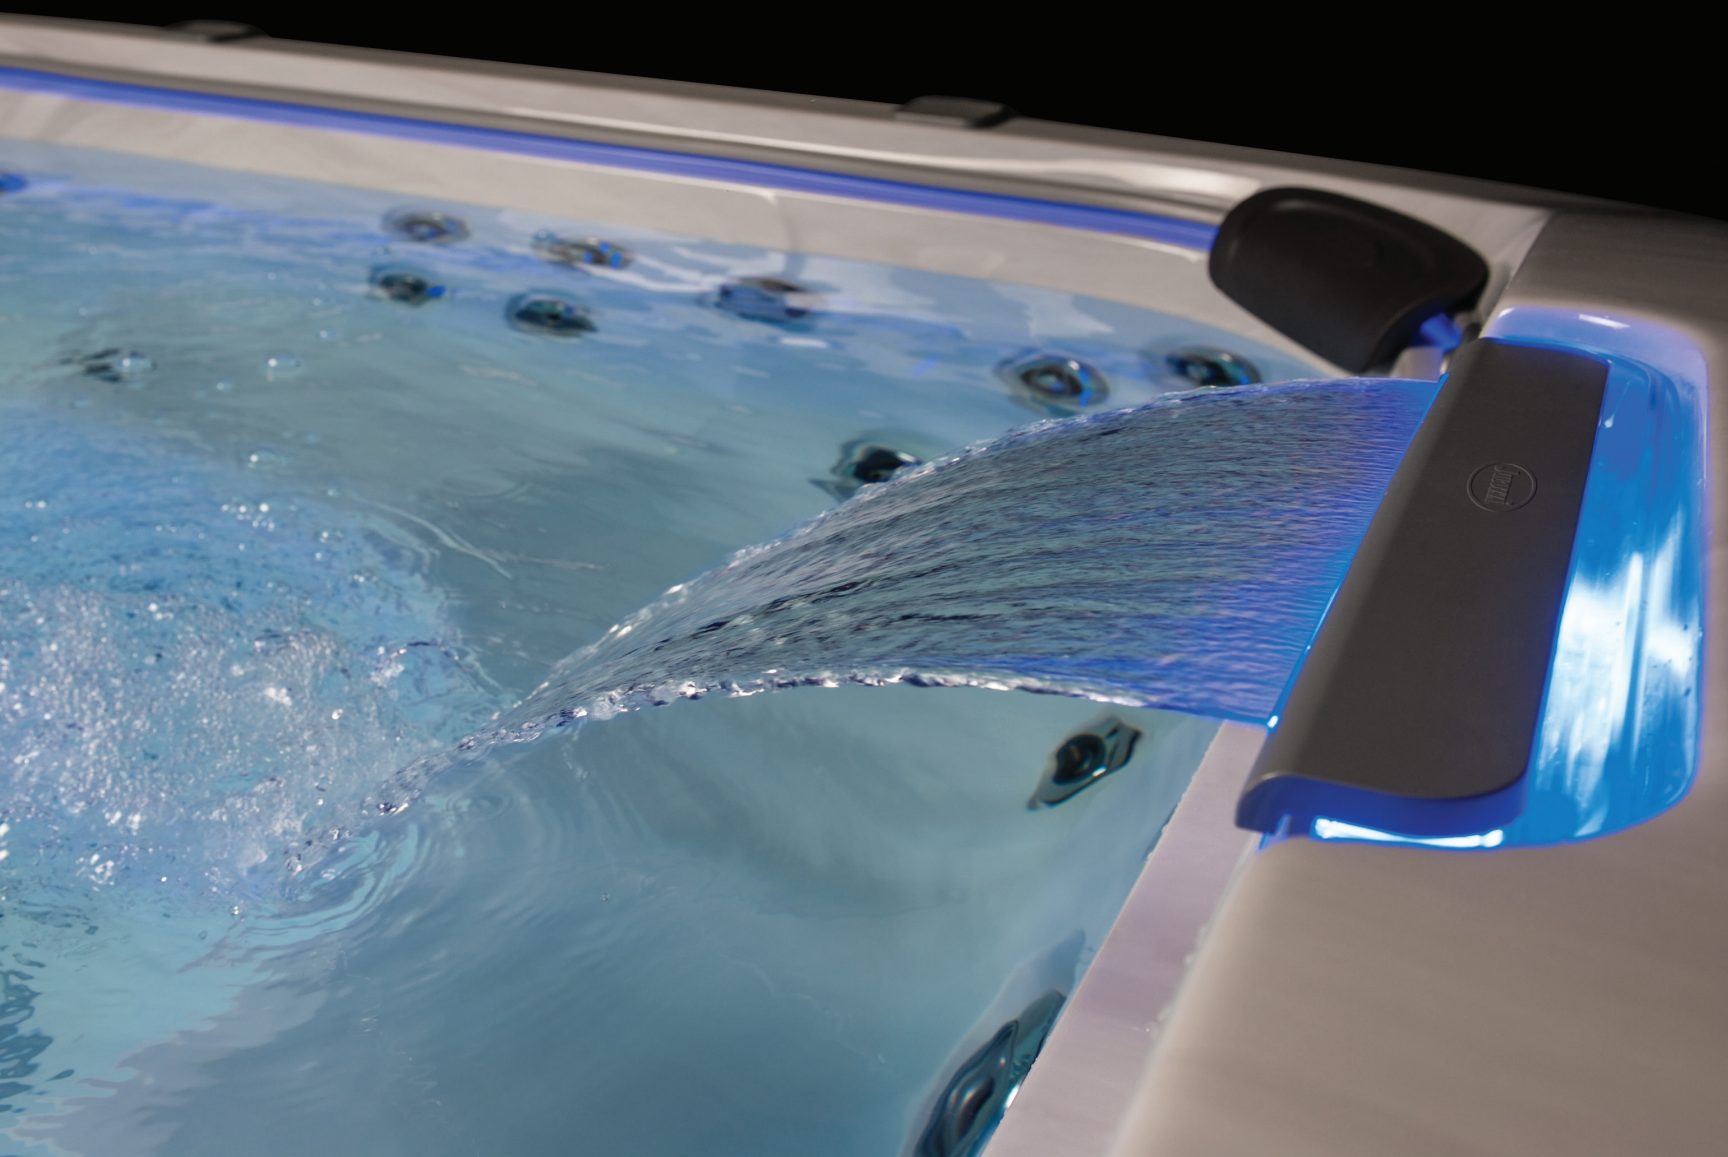

UNE TECHNOLOGIE INNOVATRICE

La nouvelle Collection J-500^{MC} est équipée des plus nouvelles technologies. Le panneau de commande ProTouch^{MC} est le premier de l'industrie à intégrer un écran tactile étanche en verre. Une appli pour téléphone intelligent vous permet aussi de chauffer l'eau du spa à distance, d'activer les rappels d'entretien, et peut même vous aviser et aviser votre distributeur si une réparation est requise. Avec la technologie d'éclairage ProEdge^{MC}, une seule ampoule à DEL suffit pour illuminer uniformément le pourtour intérieur du spa. Grâce aux technologies de pointe, cette collection de spas est la plus « intelligente » de tous nos produits.