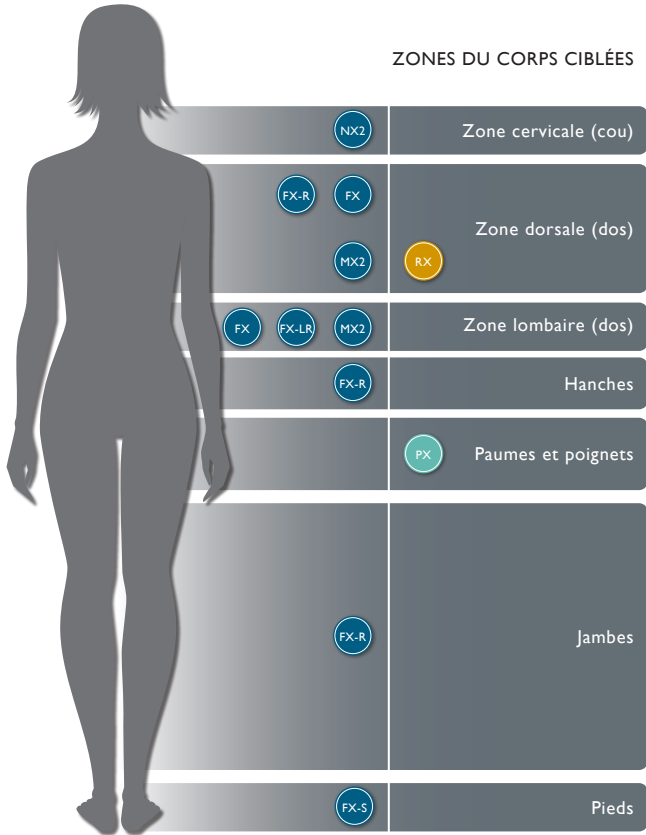

COULEURS DE COQUILLES EN ACRYLIQUE

Porcelain Platine Silver Pearl Sahara Monaco Midnight

CABINET PROFINISH^{MC}

Modern Hardwood Smoked Ebony Brushed Gray

COUVERCLE PROLAST^{MC}

Noir

LE SEUL ET UNIQUE

CHAISE LONGUE

J-435^{MC}
5-6 Adultes

ZONES DU CORPS CIBLÉES

DIMENSIONS :

84 po x 84 po x 37.5 po - 43.5 à l'arrière
213 cm x 213 cm x 95 cm x 110 cm
à l'arrière

POIDS TOTAL REMPLI :

4,492 lb (2,037 kg)

VOLUME MOYEN DU SPA :