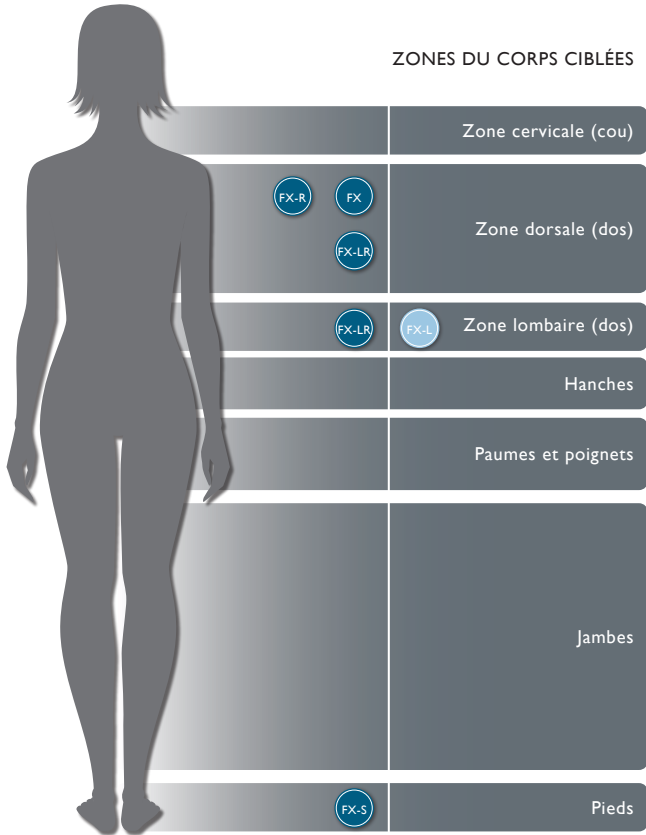

LE SEUL ET UNIQUE

J-325^{MC}
4-5 Adultes

ZONES DU CORPS CIBLÉES