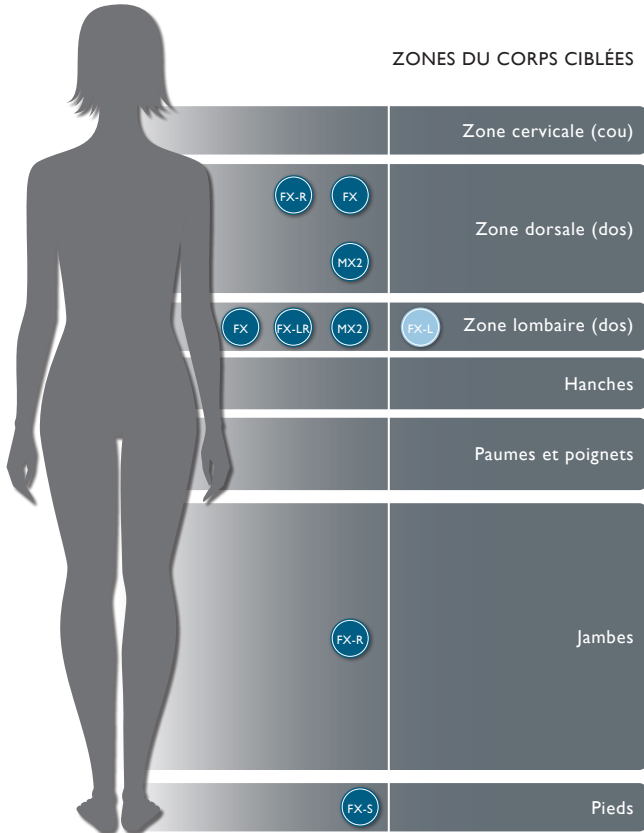

LE SEUL ET UNIQUE

J-345^{MC}
6-7 Adultes

ZONES DU CORPS CIBLÉES