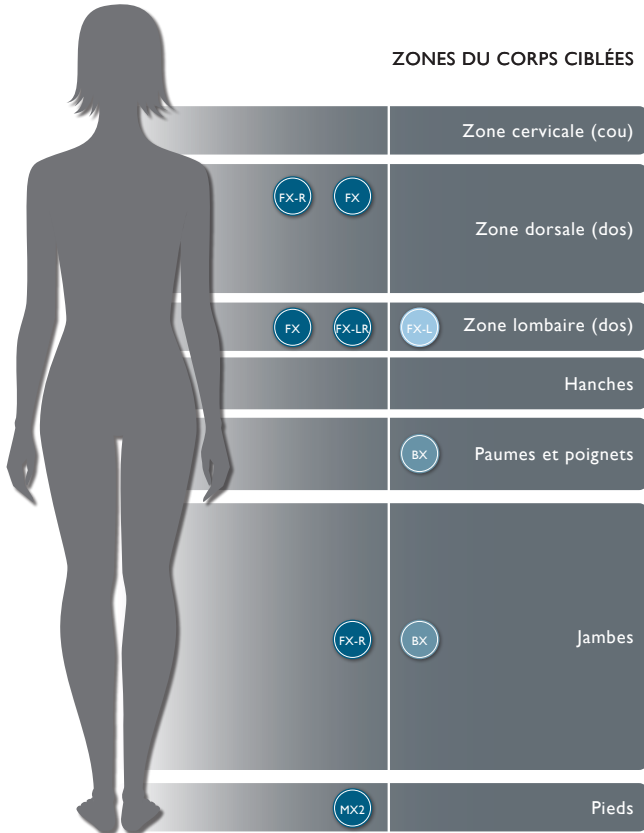

LE SEUL ET UNIQUE

CHAISE LONGUE

J-335^{MC}
5-6 Adultes

ZONES DU CORPS CIBLÉES