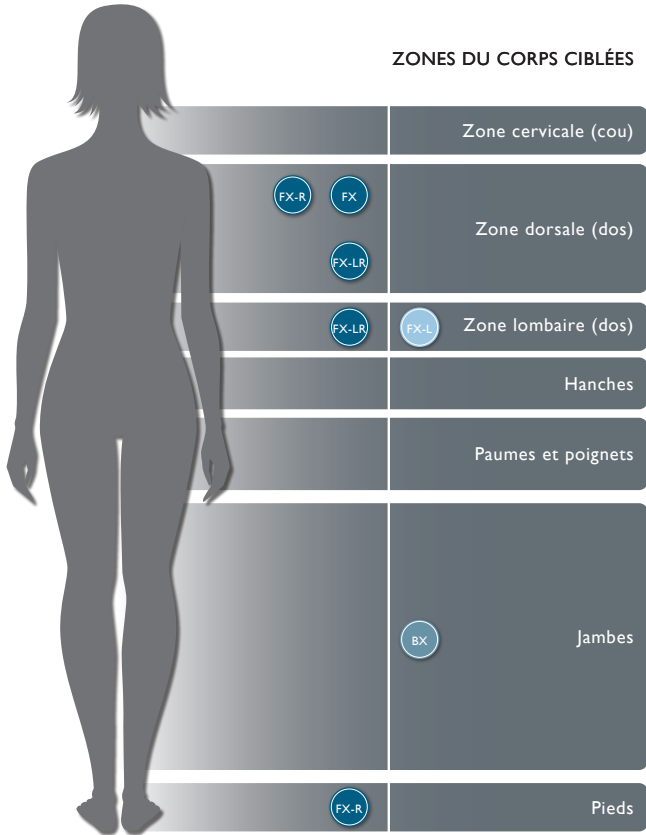

LE SEUL ET UNIQUE

CHAISE LONGUE

J-315^{MC}
2-3 Adultes

ZONES DU CORPS CIBLÉES