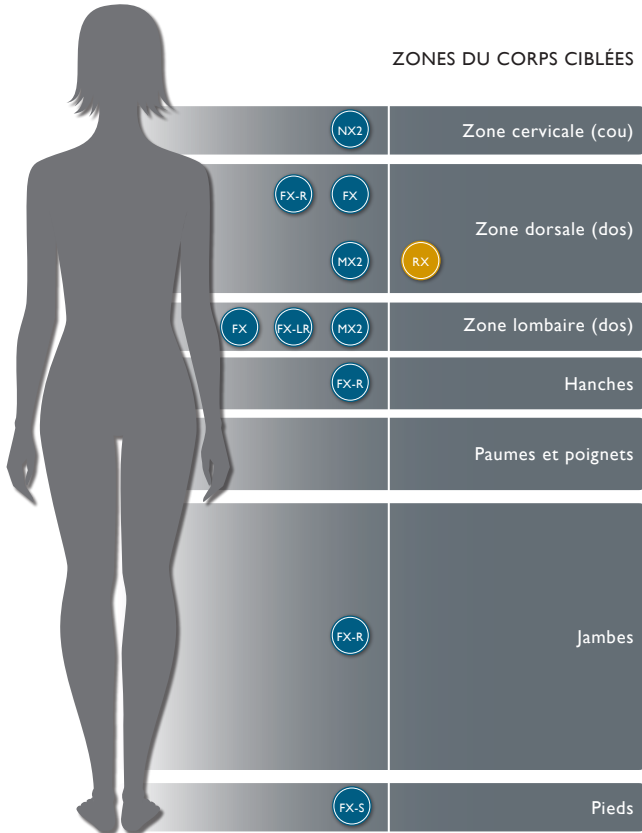

6 Adultes

ZONES DU CORPS CIBLÉES

DIMENSIONS :

84 po x 84 po x 37.5 po - 43.5 à l'arrière
213 cm x 213 cm x 95 cm x 110 cm

POIDS TOTAL REMPLI :

4,525 lb (2,052 kg)

VOLUME MOYEN DU SPA :

380 gallons US (1,438 litres)