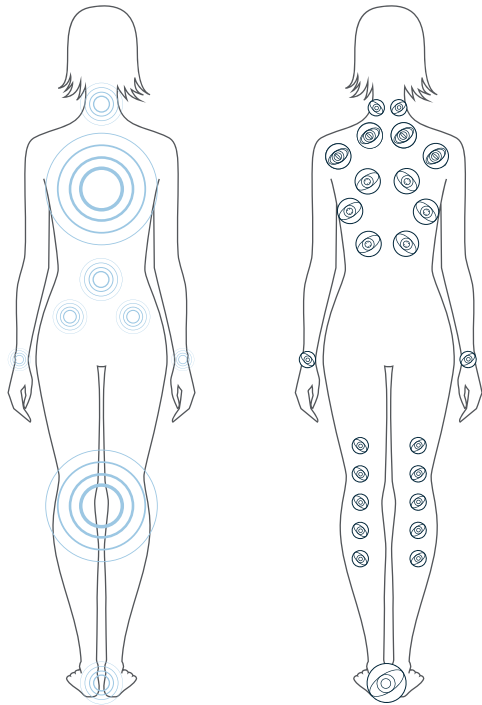

CAISSON PROENDURE^{MC}

Brazilian Teak Silverwood Roasted Chestnut

COUVERCLE PROLAST^{MC}

Noir

LE SEUL ET UNIQUE

J-245^{MC}
6-7 Adultes

DIMENSIONS :

84 po x 84 po x 36 po
214 cm x 214 cm x 92 cm