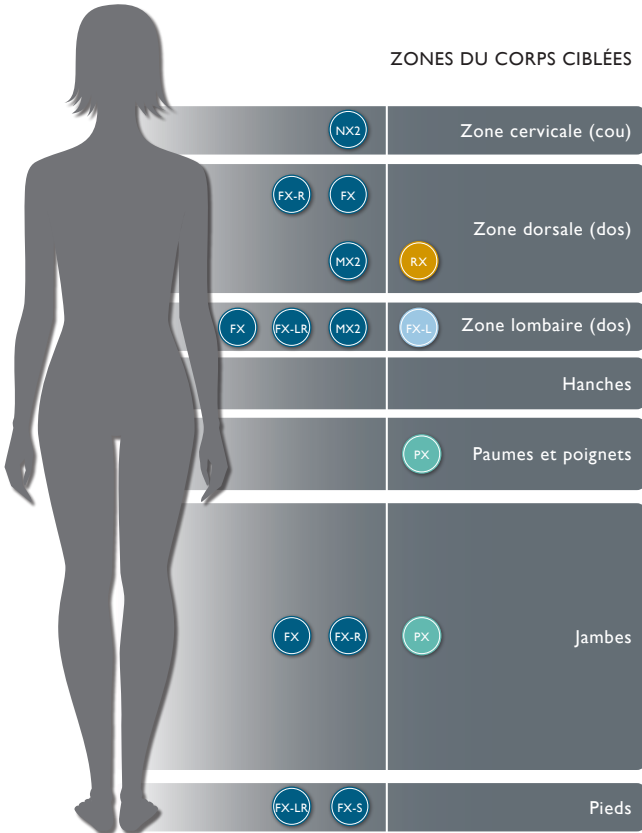

COULEURS DE COQUILLES EN ACRYLIQUE

Porcelain Platine Silver Pearl Sahara Monaco Midnight

CABINET PROFINISH^{MC}

Modern Hardwood Smoked Ebony Brushed Gray

COUVERCLE PROLAST^{MC}

Noir

LE SEUL ET UNIQUE

CHAISE LONGUE

J-475^{MC}
5-6 Adultes

ZONES DU CORPS CIBLÉES

DIMENSIONS :

91 po x 91 po x 37.5 po - 43.5 à l'arrière
231 cm x 231 cm x 95 cm - 110 cm à l'arrière

POIDS TOTAL REMPLI :

5,387 lb (2,444 kg)

VOLUME MOYEN DU SPA :