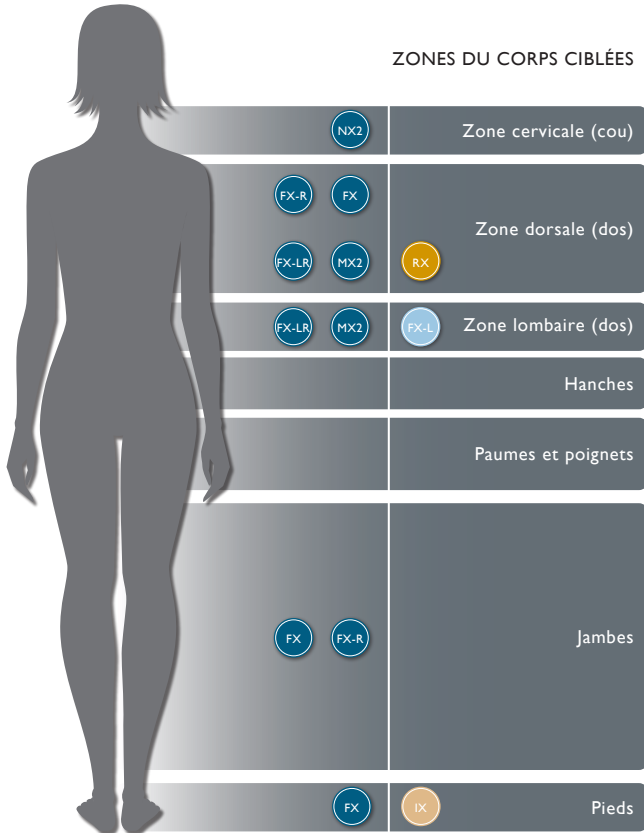

COULEURS DE COQUILLES EN ACRYLIQUE

Porcelain Platine Silver Pearl Sahara Monaco Midnight

CABINET PROFINISH^{MC}

Modern Hardwood Smoked Ebony Brushed Gray

COUVERCLE PROLAST^{MC}

Noir

LE SEUL ET UNIQUE

J-425^{MC}

4-5 Adultes

ZONES DU CORPS CIBLÉES

DIMENSIONS :

76 po x 87 po x 34 po - 39 po à l'arrière
193 cm x 221 cm x 86 cm - 99 cm po
à l'arrière

POIDS TOTAL REMPLI :

4,382 lb (1,988 kg)

VOLUME MOYEN DU SPA :

340 gallons US (1,287 litres)