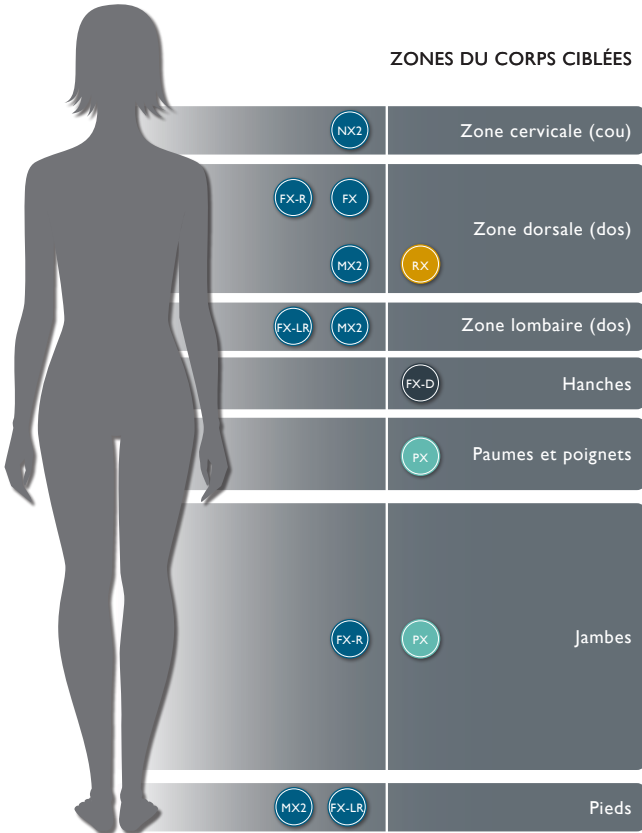

LE SEUL ET UNIQUE

CHAISE LONGUE

J-575^{MC}
5-6 Adultes

ZONES DU CORPS CIBLÉES