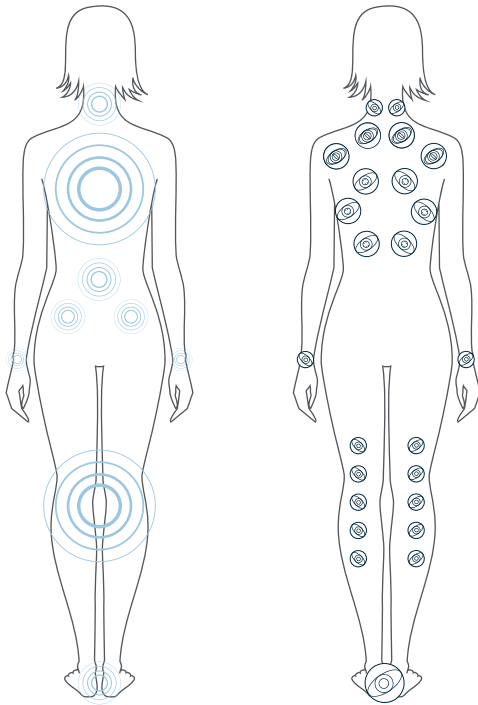

J-235^{MC}

6 Adultes

DIMENSIONS :

84 po x 84 po x 36 po
214 cm x 214 cm x 92 cm

NOMBRE TOTAL DE JETS :

35 jets classiques sophistiqués / 72 orifices

POIDS TOTAL REMPLI :

4,519 lb (2,050 kg)