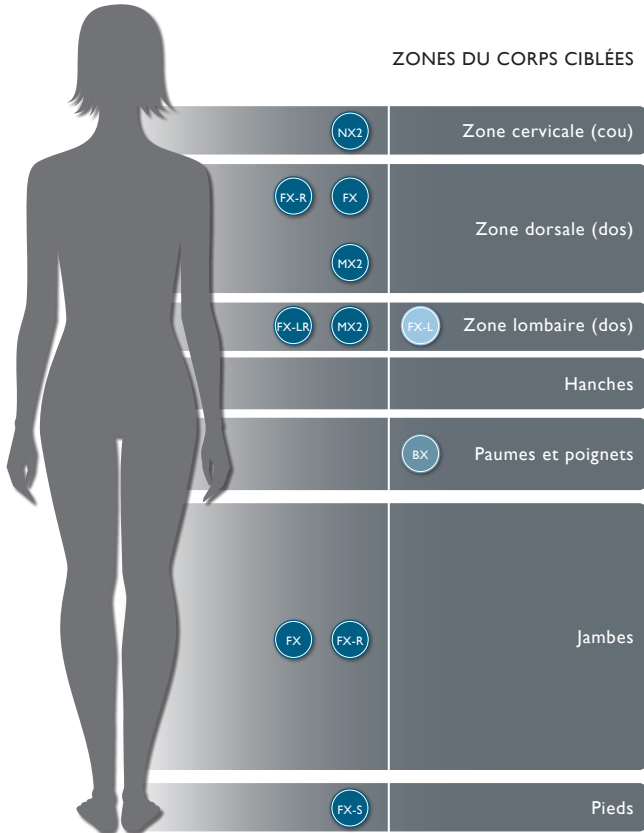

LE SEUL ET UNIQUE

J-385^{MC}
6-7 Adultes

ZONES DU CORPS CIBLÉES