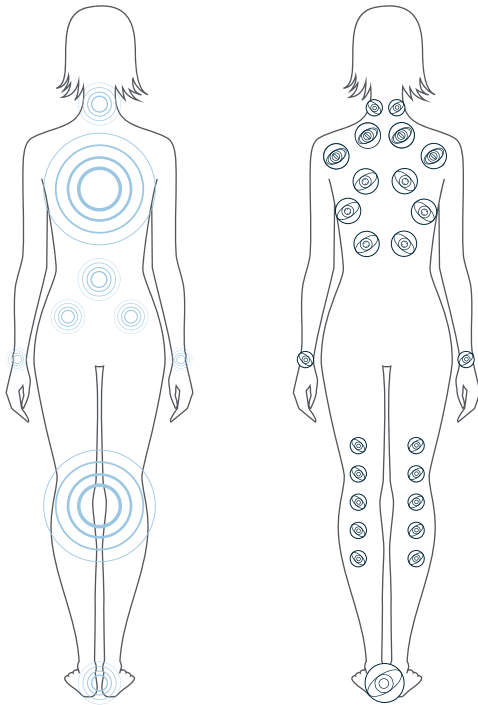

CAISSON PROENDURE^{MC}

Brazilian Teak Silverwood Roasted Chestnut

COUVERCLE PROLAST^{MC}

Noir

LE SEUL ET UNIQUE

CHAISE LONGUE

J-275^{MC}
6-7 Adultes

DIMENSIONS :