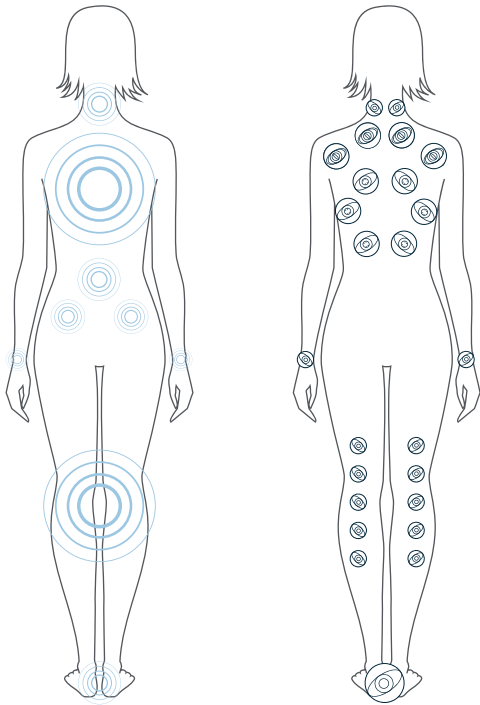

DIMENSIONS :

90 po x 90 po x 37 po
229 cm x 229 cm x 94 cm

NOMBRE TOTAL DE JETS :

44 jets classiques sophistiqués / 62 orifices

POIDS TOTAL REMPLI :

5,639 lb (2,558 kg)

VOLUME MOYEN DU SPA :

460 gallons US (1,741 litres)