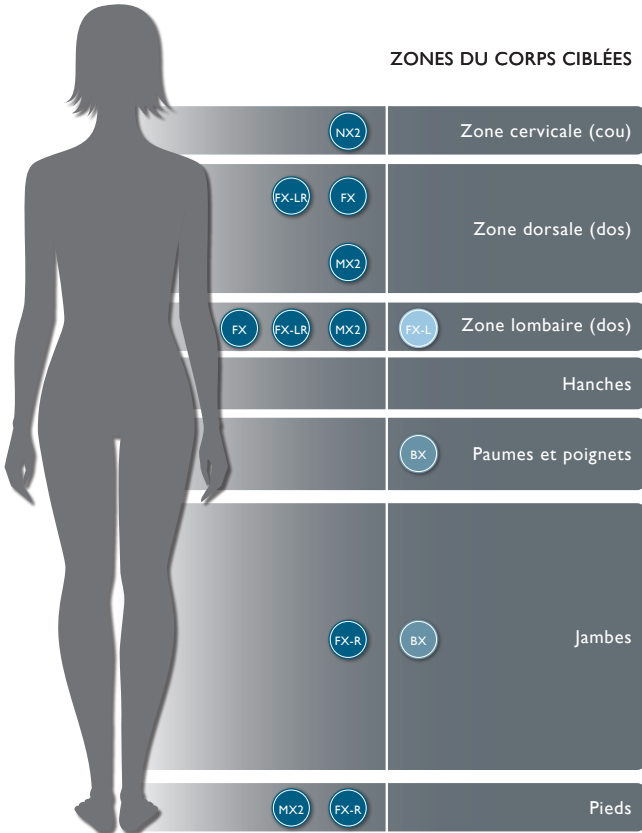

LE SEUL ET UNIQUE

CHAISE LONGUE

J-355^{MC}
5-6 Adultes

ZONES DU CORPS CIBLÉES