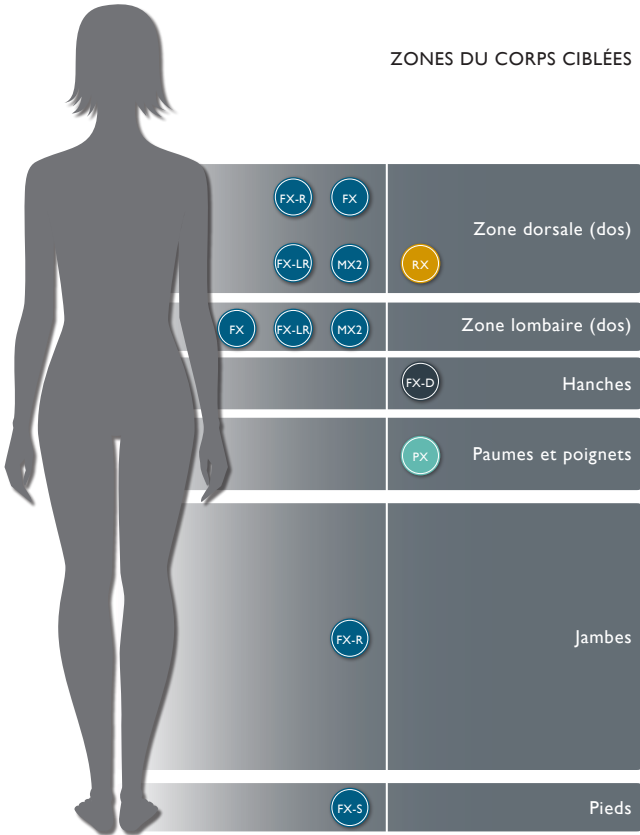

LE SEUL ET UNIQUE

J-585^{MC}
6-7 Adultes

ZONES DU CORPS CIBLÉES

DIMENSIONS :

91 po x 91 po x 37.5 po - 42 po à l'arrière
231 cm x 231 cm x 92 cm-107 cm
à l'arrière

POIDS TOTAL REMPLI :

5,403 lb (2,451 kg)

VOLUME MOYEN DU SPA :