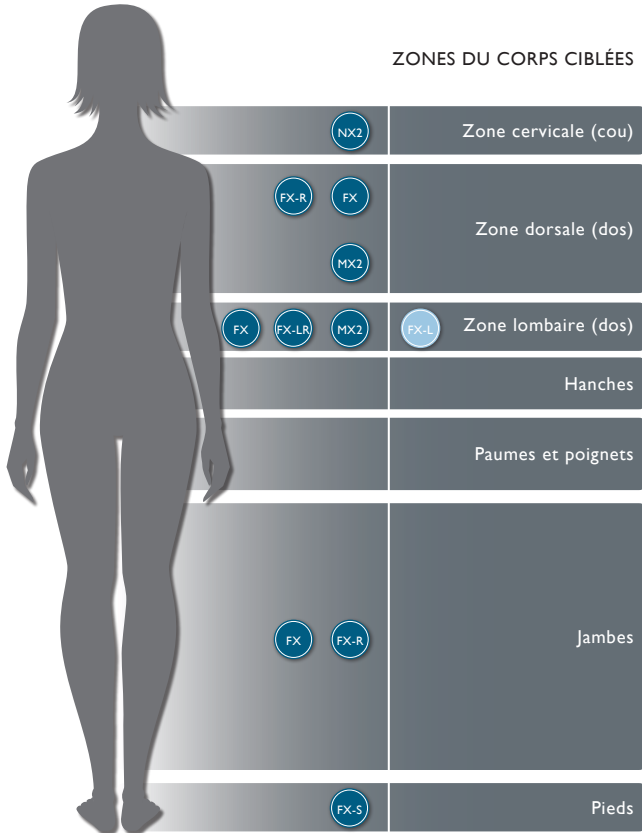

LE SEUL ET UNIQUE

J-365^{MC}
6-7 Adultes

ZONES DU CORPS CIBLÉES