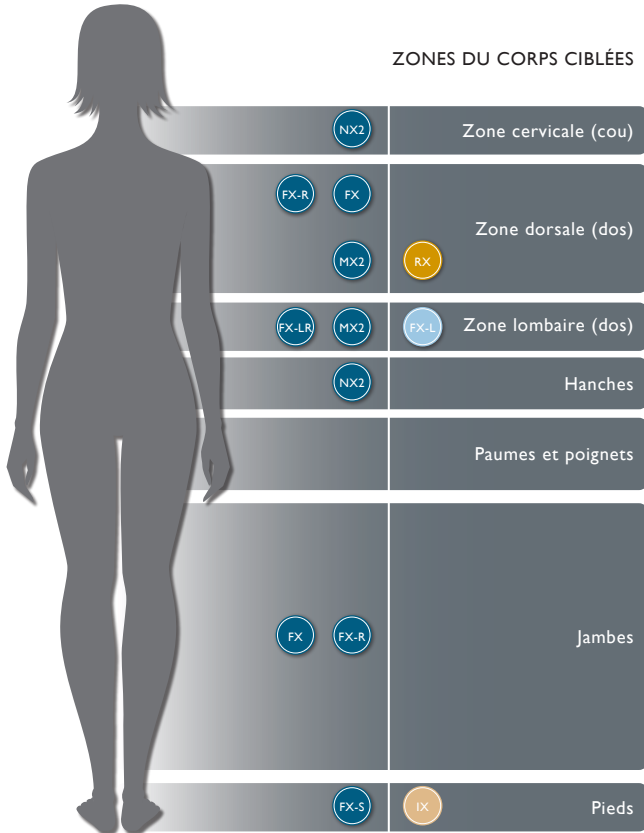

Système de télésurveillance SmartTub^{MC}

COULEURS DE COQUILLES EN ACRYLIQUE

Porcelain Platine Silver Pearl Sahara Monaco Midnight

CABINET CURVALUX^{MC}

Silverwood Roasted

COUVERCLE PROLAST^{MC}

Noir

LE SEUL ET UNIQUE

J-495^{MC}
8-9 Adultes

ZONES DU CORPS CIBLÉES

DIMENSIONS :

90 po x 110 po x 41 po - 46 po à l'arrière
229 cm x 279 cm x 104 cm - 116 cm
à l'arrière

POIDS TOTAL REMPLI :

6,310 lb (2,862 kg)

VOLUME MOYEN DU SPA :