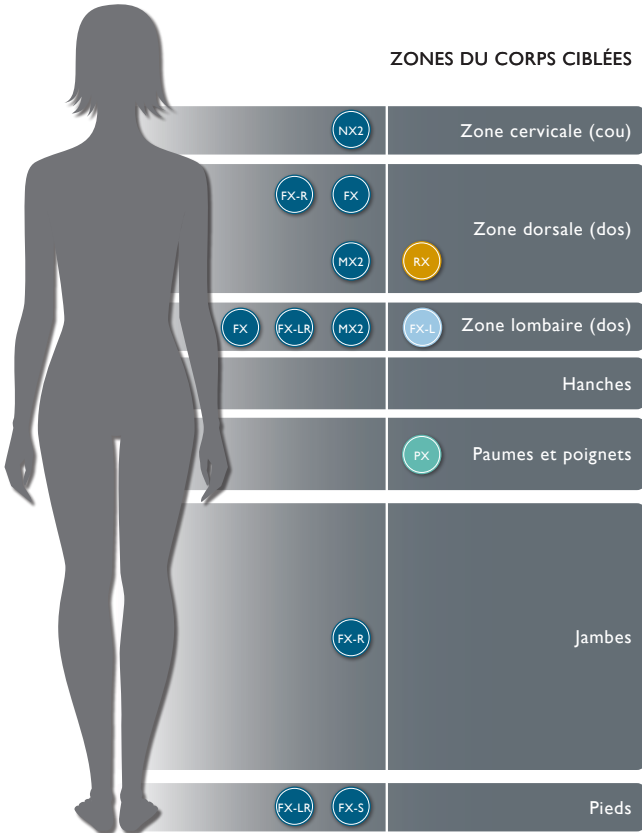

LE SEUL ET UNIQUE

J-485^{MC}
6-7 Adultes

ZONES DU CORPS CIBLÉES