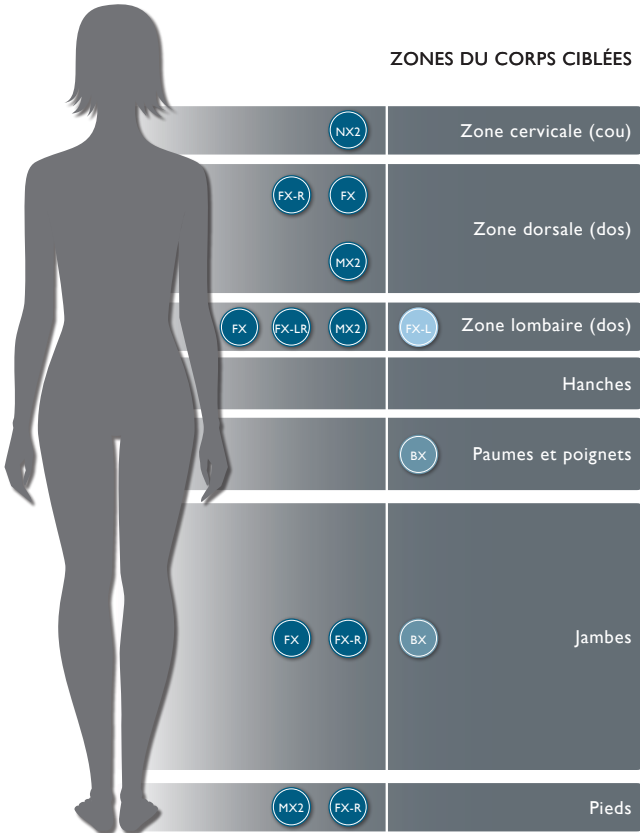

LE SEUL ET UNIQUE

CHAISE LONGUE

J-375^{MC}
5-6 Adultes

ZONES DU CORPS CIBLÉES