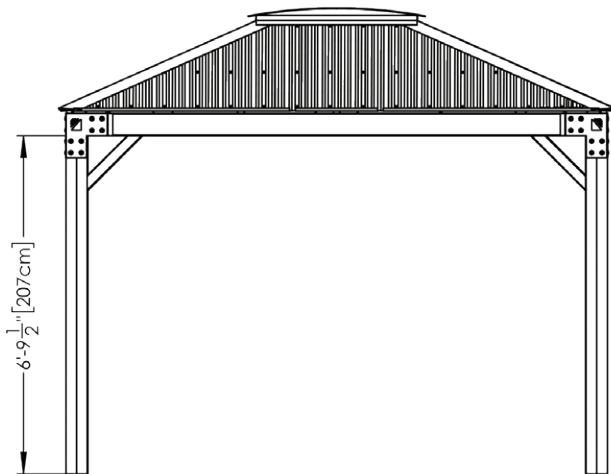

SAVANNAH 11x11

Le Savannah complète l'environnement et l'expérience de votre spa ou vos meubles de jardin en vous offrant intimité et protection contre les éléments. En vous permettant de maximiser l'ajustement des rideaux, vous pouvez créer un environnement privé ou freiner les vents dominants.

The Savannah compliments your spa of garden environment and experience by offering you privacy and protection from the elements. Allowing you to maximize the adjustment of the drapes, you can set a privacy environment or break the dominant winds.

CARACTÉRISTIQUES STANDARDS

- Montants et structure en SPF
- Toit en acier Galvalume^{MD}
- Puits de lumière 43" x 43"
- Équerres métalliques dans les coins
- Jeu de rideaux intimités et jeu de rails double

CARACTÉRISTIQUES OPTIONNELLES

- Jeu de bar avec 3 bancs
- Jeu de moustiquaires

COULEURS

- Structure: Blacksmith
- Toiture : Dark Bronze

VUE DE FACE / FRONT VIEW