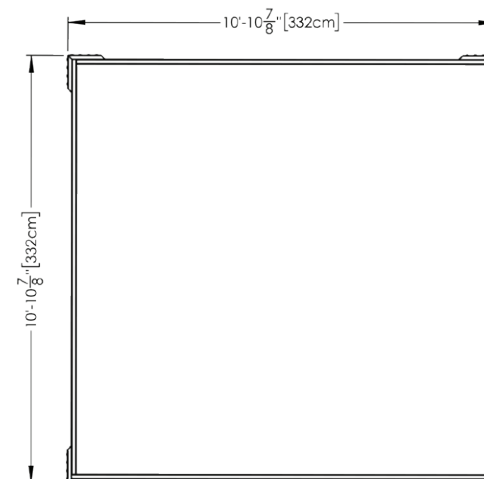

COLOR

- Structure: Blacksmith
- Roof : Dark Bronze

VUE DE DESSUS / TOP VIEW