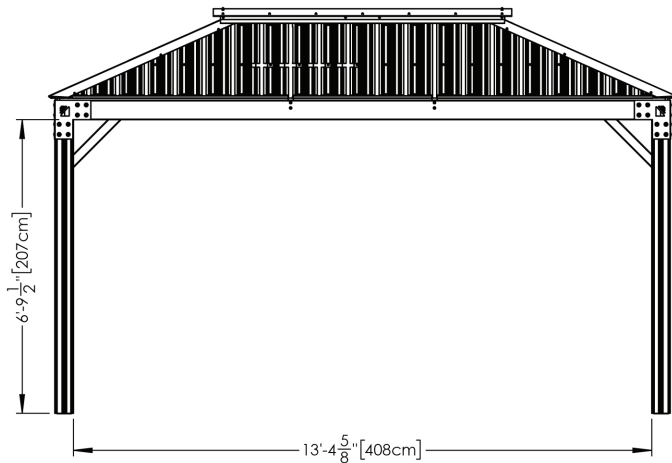

SEQUOIA 11 X 14

Le Sequoia complète l'environnement et l'expérience de votre spa ou vos meubles de jardin en vous offrant intimité et protection contre les éléments. En vous permettant de maximiser l'ajustement des rideaux, vous pouvez créer un environnement privé ou freiner les vents dominants.

The Sequoia complements your spa environment and experience by offering you privacy and protection from the elements. Allowing you to maximize the adjustment of the privacy drapes, you can set a privacy environment or break the dominant winds.

CARACTÉRISTIQUES STANDARDS

- Montants et structure en SPF
- Toit en acier Galvalume^{MD}
- Puits de lumière 43" x 83"
- Équerres métalliques dans les coins
- Jeu de rideaux intimités et jeu de rails double

CARACTÉRISTIQUES OPTIONNELLES

- Jeu de bar avec 3 bancs
- Jeu de moustiquaires

COULEURS

- Structure: Blacksmith
- Toiture : Dark Bronze

VUE DE FACE / FRONT VIEW